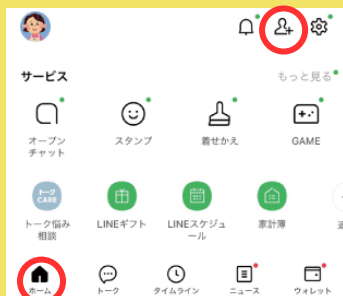

コンビウィズ株式会社 採用LINE 友だち募集中

✓ 友だち追加すると気になる情報に
全てLINEからアクセスできる！

保育の特色

先生インタビュー

職員想い！
働きやすさPOINT

採用情報

✓ LINEから質問や見学の申し込み、
応募までスムーズに！

採用担当が個別チャットで
あなたの質問にお答えします♪

1 LINEアプリを起動して、
左下「ホーム」>「友だち追加」を押す

2 「QRコード」を押し、QRコードを読み込む
ID検索の場合は「@586wkkjt」で検索！

3 左側の「追加」>「トーク」を押す

4 トーク画面下のメニューボタンを押し、
気になる情報をチェック✓